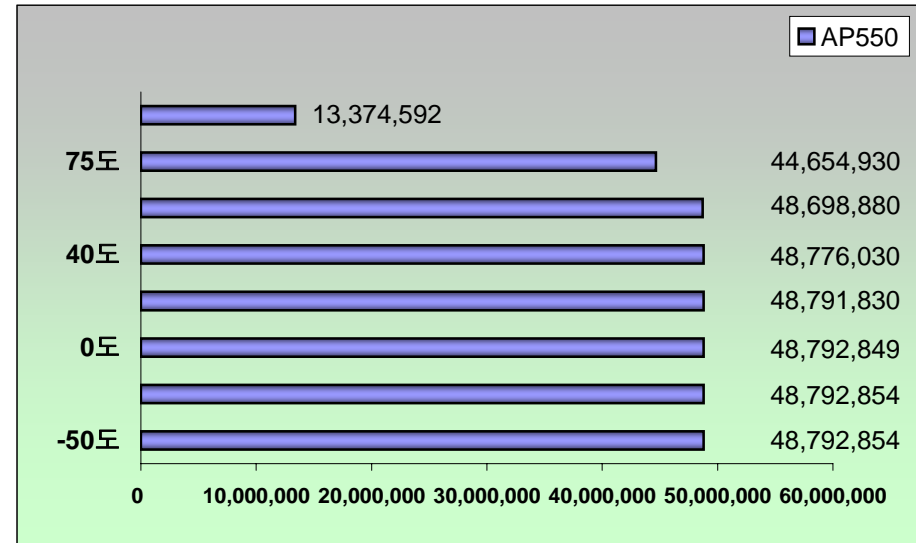

Failure Rate

MTBF

YEAR