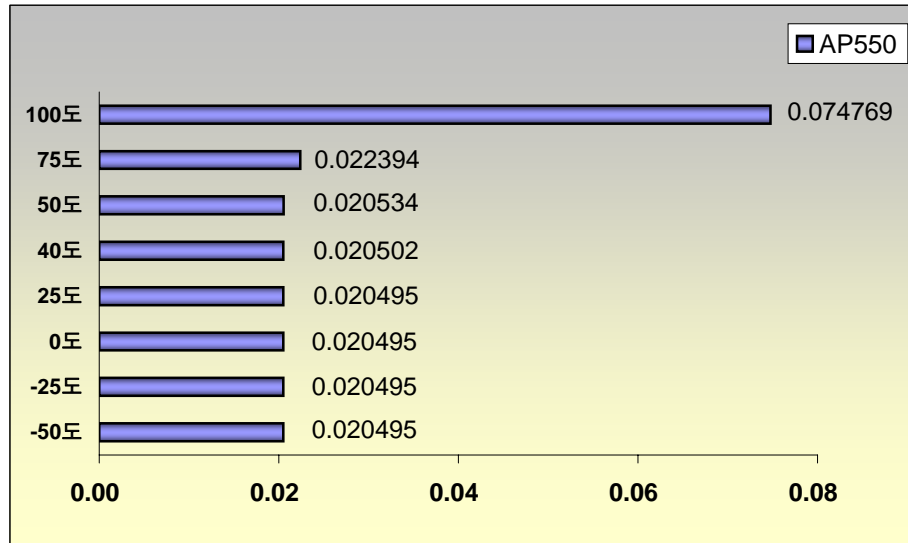

Failure Rate

MTBF

YEAR